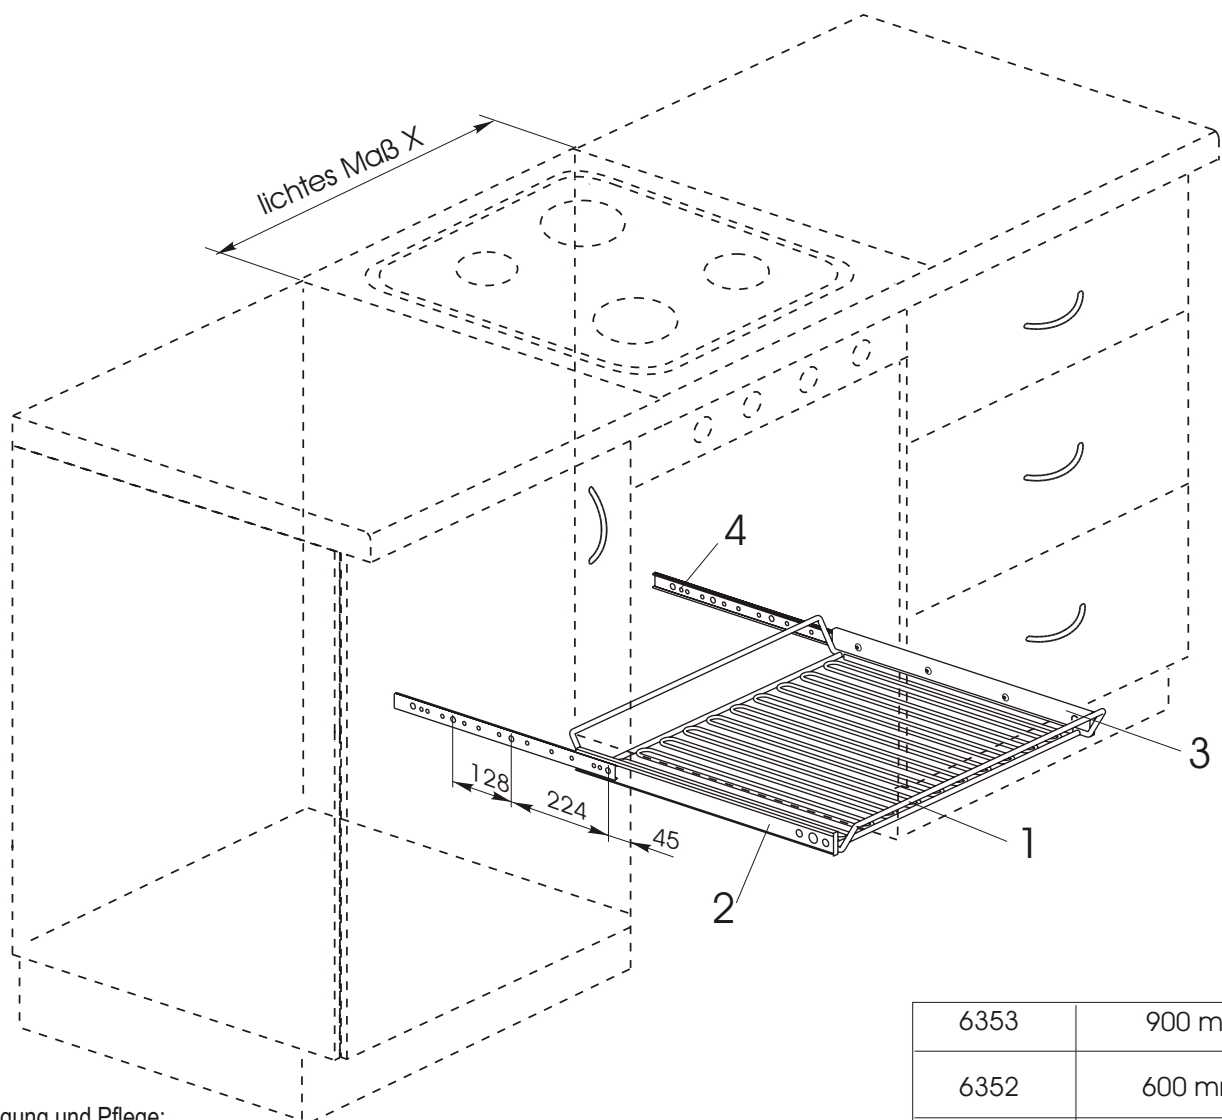

Montageanleitung zum Herdauszugsrost

Art.- Nr. 6352/ 6353

Mounting instructions for pull-out grid

Art.- No. 6352 / 6353

Reinigung und Pflege:

Cleaning and care:

Für die Reinigung und Pflege dürfen keine flüssigen, aggressiven Reinigungsmittel, keine Scheuermittel und keine Lösungsmittel verwendet werden.

Clean with tepid water and mild cleaning materials, after that dry with soft non-fluffing cloth.

6353	900 mm
6352	600 mm
Art.-Nr.	Maß X

Verpackungsinhalt <i>Contents of Package</i>	
1. Ausziehrast <i>Pull-out grid</i>	1x
2. Teleskopschiene links <i>Telescopic rail left</i>	1x
3. Teleskopschiene rechts <i>Telescopic rail right</i>	1x
4. Spanplattenschrauben 4x16 <i>Chip board screw 4x16</i>	6x