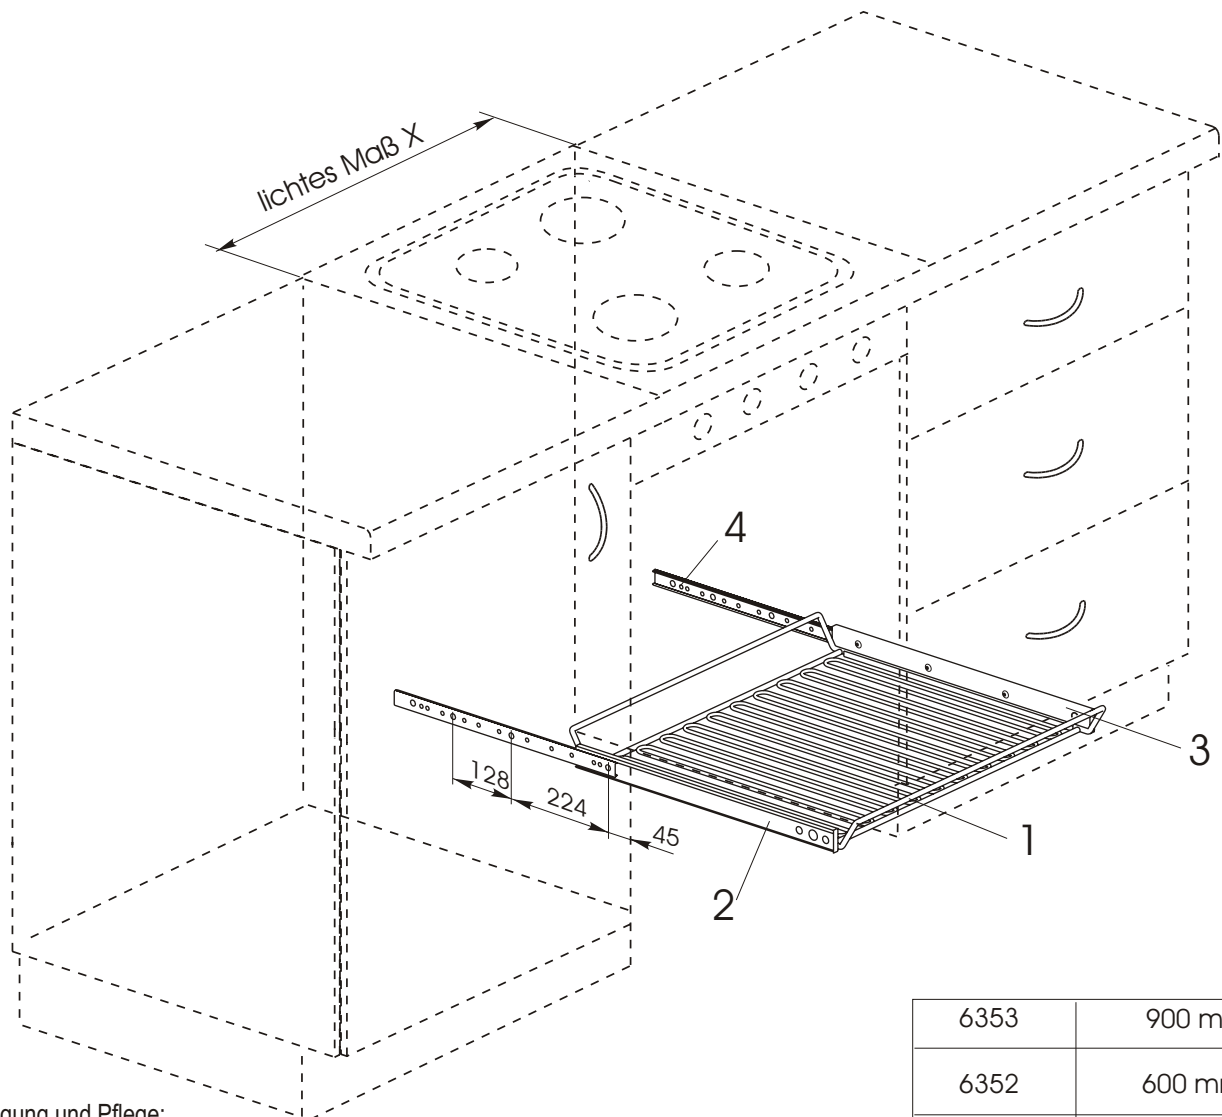

## Montageanleitung zum Herdauszugsrost

Art.- Nr. 6352/ 6353

*Mounting instructions for pull-out grid*

Art.- No. 6352 / 6353

6353	900 mm
6352	600 mm
Art.-Nr.	Maß X

Verpackungsinhalt <i>Contents of Package</i>	
1. Ausziebrost <i>Pull-out grid</i>	1x
2. Teleskopschiene links <i>Telescopic rail left</i>	1x
3. Teleskopschiene rechts <i>Telescopic rail right</i>	1x
4. Spanplattenschrauben 4x16 <i>Chip board screw 4x16</i>	6x