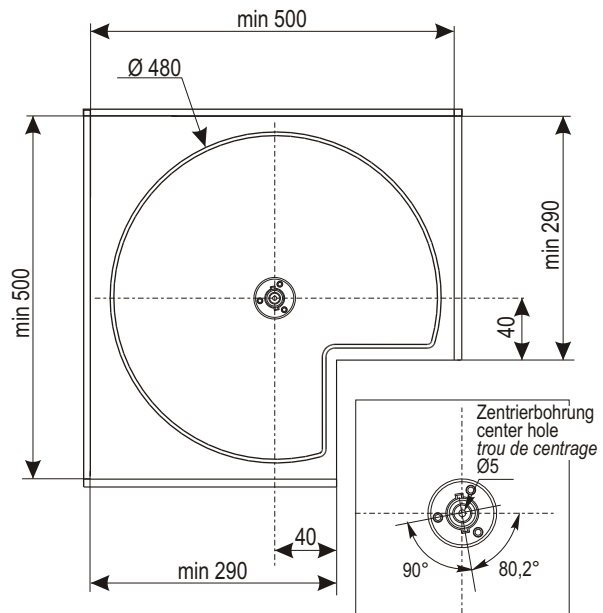

Montageanleitung

ARENA Dreiviertelkreistablar

Mounting Instructions

ARENA 270° shelf

Notice de montage

ARENA 270° fonds

1.

2.