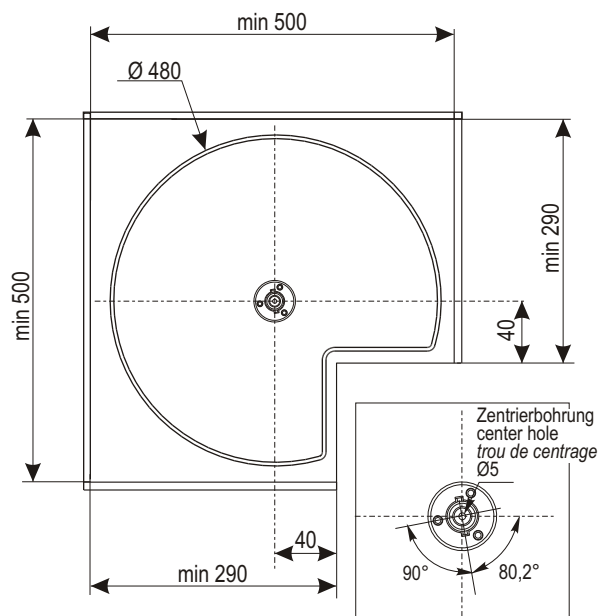

## Montageanleitung

ARENA Dreiviertelkreistablar

## Mounting Instructions

ARENA 270° shelf

## Notice de montage

ARENA 270° fonds

1.

2.

3.