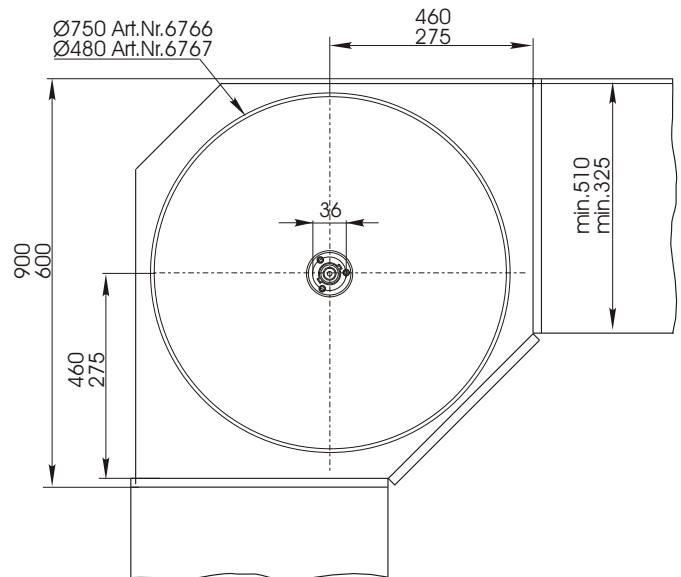

Montageanleitung zum ARENA Rundtablar

Mounting instruction for the ARENA full round shelf

Instructions d'assemblage pour le ARENA tablette ronde

1.

Bohrposition siehe Skizze
Hole position see drawing
Position de perçage voir dessin

2.

3.