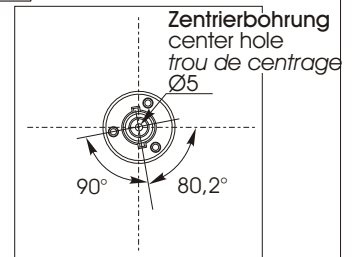

Montageanleitung zum ARENA Segmenttablar

Mounting instruction for the ARENA segment shelf

Instructions d'assemblage pour le ARENA fond segmentaire

1.

Bohrposition siehe Skizze
Hole position see drawing
Position de perçage voir dessin