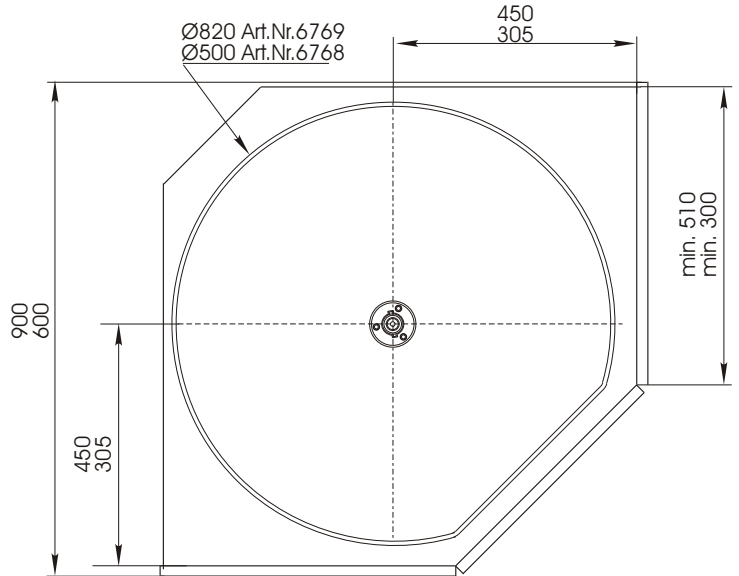

Montageanleitung zum ARENA Segmenttablar

Mounting instruction for the ARENA segment shelf

Instructions d'assemblage pour le ARENA fond segmentaire

1.

Bohrposition siehe Skizze
Hole position see drawing
Position de perçage voir dessin

2.

3.