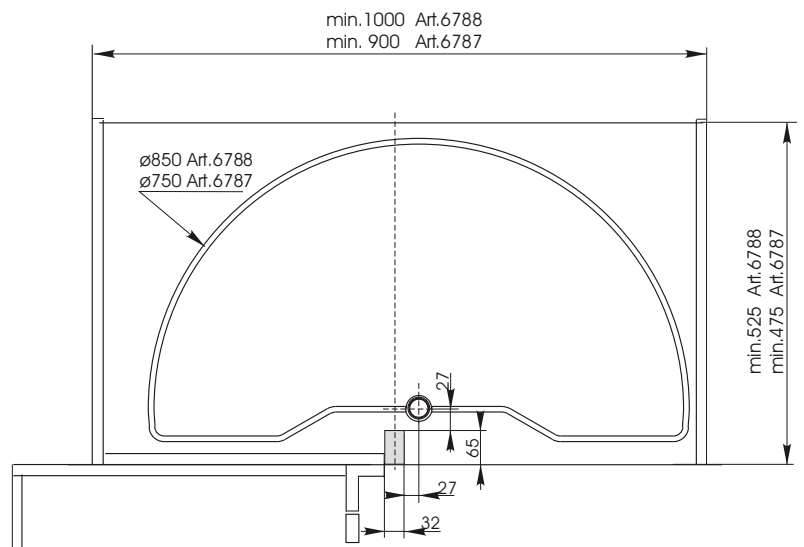

Montageanleitung zum ARENA Halbkreistablar

Mounting instruction for the ARENA 180° shelf

Instructions d'assemblage pour ARENA 180° fond

A

1. Lagerbock
pivot bracket
palier
2. Oberer Lagerwinkel
upper bearing angle
angle supérieur
3. Oberer Lagereinschub
upper bearing insertion
insertion de roulement supérieur
4. Mittelachse
center axle
axe central
5. Auflager
support
support
6. Zylinderstift
straight pin
goupille cylindrique
7. Mitnehmerwinkel Art.Nr. 006794
follower art.nr.006794
angle d'entraînement
8. Drehboden
swivel shelf
carrousel pivotant

Bohrposition siehe Skizze

Hole position see drawing

Position de perçage voir dessin

KESSEBÖHMER

B

C

Maß bauseitig ermitteln
Determine dimensions according
to dimensions of the cabinet
Déterminer dimensions selon dimensions de l'armoire