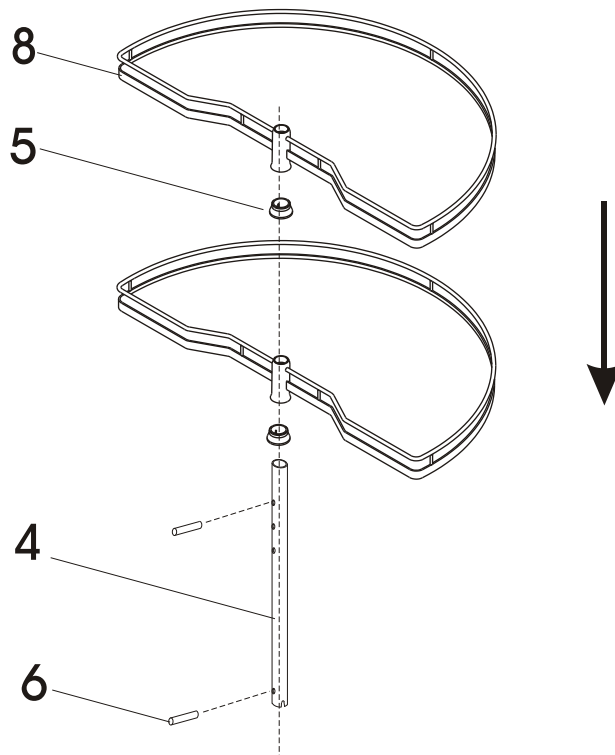

Montageanleitung zum ARENA Halbkreistablar

Mounting instruction for the ARENA 180° shelf

Instructions d'assemblage pour ARENA 180° fond

A

1. Lagerbock
pivot bracket
palier
2. Oberer Lagerwinkel
upper bearing angle
angle supérieur
3. Oberer Lagereinschub
upper bearing insertion
insertion de roulement supérieur
4. Mittelachse
center axle
axe central
5. Auflager
support
support
6. Zylinderstift
straight pin
goupille cylindrique
7. Mitnehmerwinkel Art.Nr. 006794
follower art.nr.006794
angle d'entraînement
8. Drehboden
swivel shelf
carrousel pivotant

Bohrposition siehe Skizze

Hole position see drawing

Position de perçage voir dessin

KESSEBÖHMER

B

C

Maß bauseitig ermitteln
Determine dimensions according
to dimensions of the cabinet
Déterminer dimensions selon dimensions de l'armoire