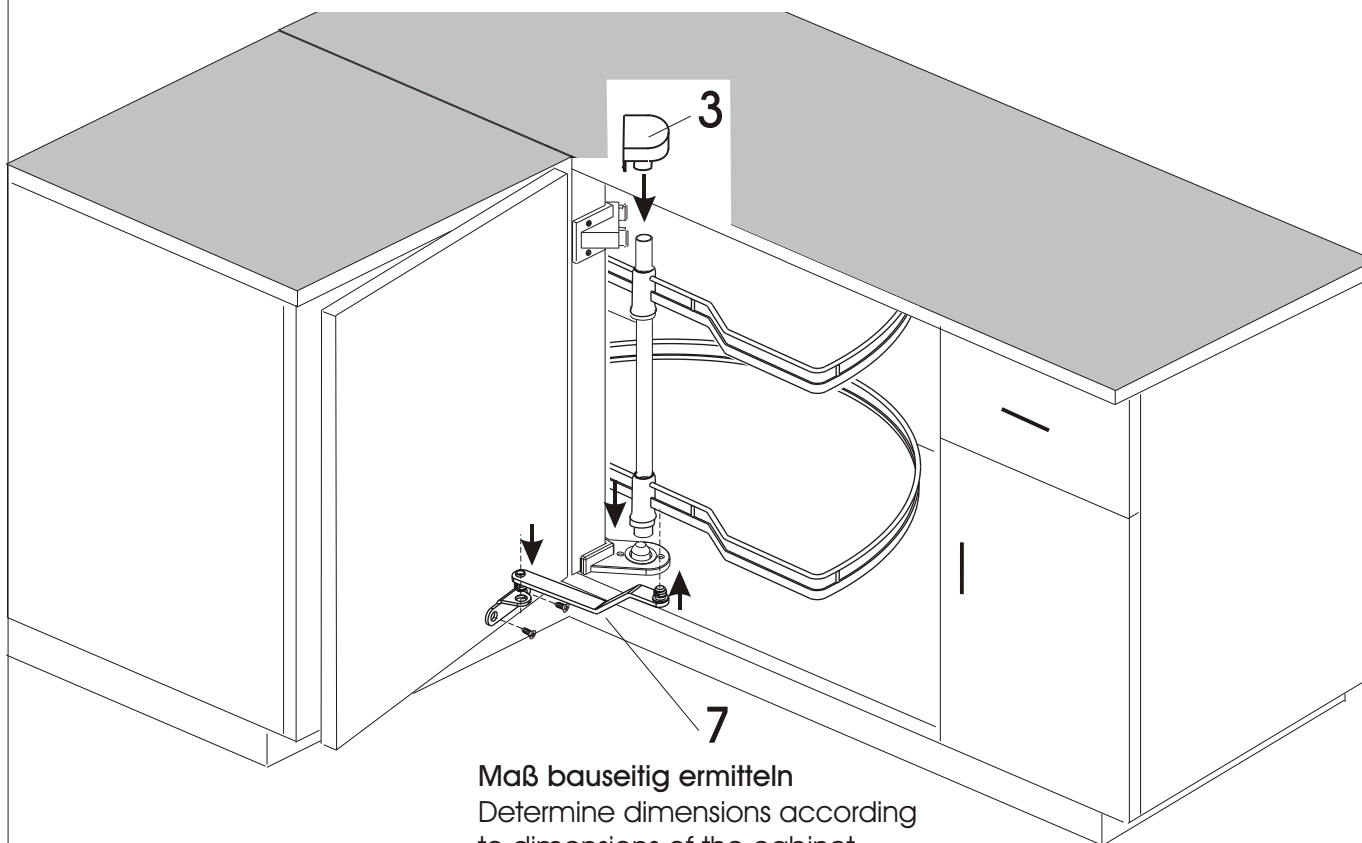

Montageanleitung zum ARENA Halbkreistablar

Mounting instruction for the ARENA 180° shelf

Instructions d'assemblage pour ARENA 180° fond

A

1. Lagerbock
pivot bracket
palier
2. Oberer Lagerwinkel
upper bearing angle
angle supérieur
3. Oberer Lagereinschub
upper bearing insertion
insertion de roulement supérieur
4. Mittelachse
center axle
axe central
5. Auflager
support
support
6. Zylinderstift
straight pin
goupille cylindrique
7. Mitnehmerwinkel Art.Nr. 006794
follower art.nr.006794
angle d'entraînement
8. Drehboden
swivel shelf
carrousel pivotant

Bohrposition siehe Skizze

Hole position see drawing

Position de perçage voir dessin

KESSEBÖHMER

B

C

Maß bauseitig ermitteln
Determine dimensions according
to dimensions of the cabinet
Déterminer dimensions selon dimensions de l'armoire