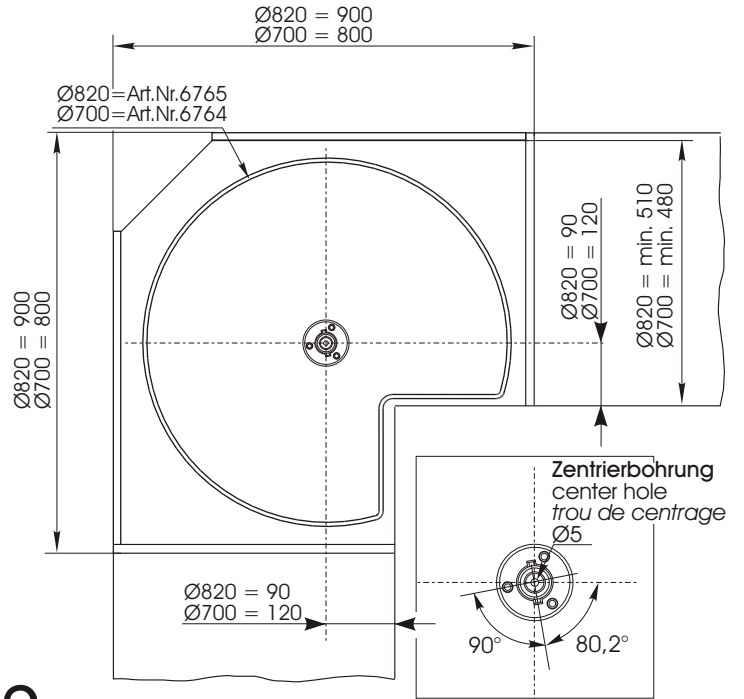

Montageanleitung zum ARENA Dreiviertelkreistablar

Mounting instruction for the ARENA 270° shelf

Instructions d'assemblage pour le ARENA 270° fond

1.

Bohrposition siehe Skizze
Hole position see drawing
Position de perçage voir dessin

2.

3.