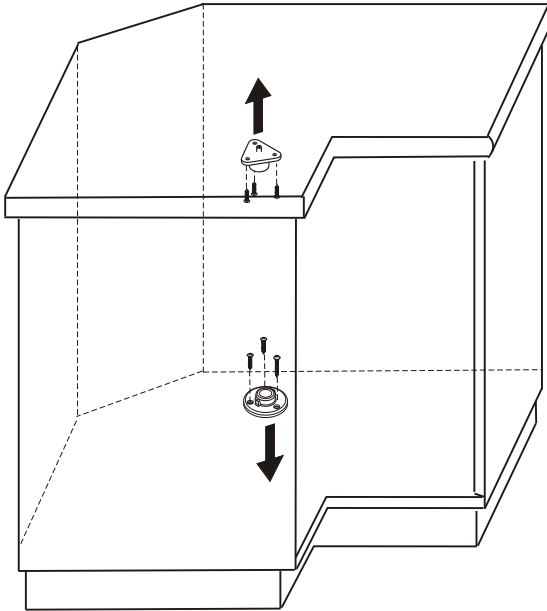

Montageanleitung zum ARENA Dreiviertelkreistablar

Mounting instruction for the ARENA 270° shelf

Instructions d'assemblage pour le ARENA 270° fond

1.

Bohrposition siehe Skizze
Hole position see drawing
Position de perçage voir dessin