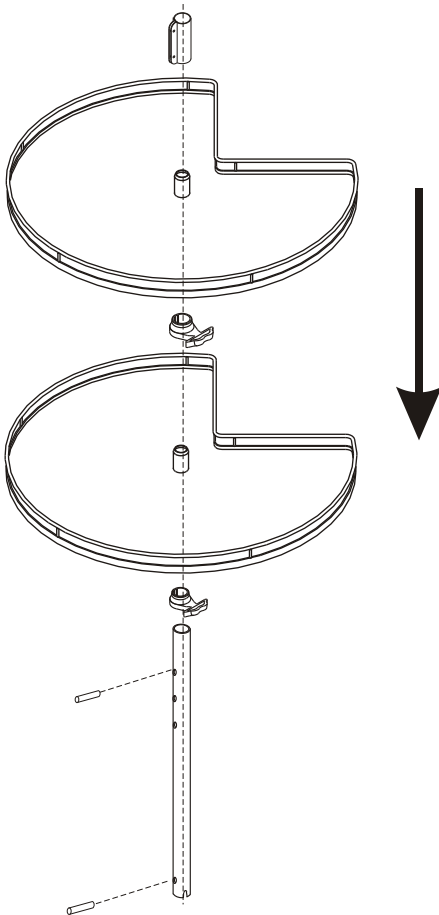

Montageanleitung zum ARENA Dreiviertelkreistablar

Mounting instruction for the ARENA 270° shelf

Instructions d'assemblage pour le ARENA 270° fond

1.

Bohrposition siehe Skizze
Hole position see drawing
Position de perçage voir dessin

2.

3.