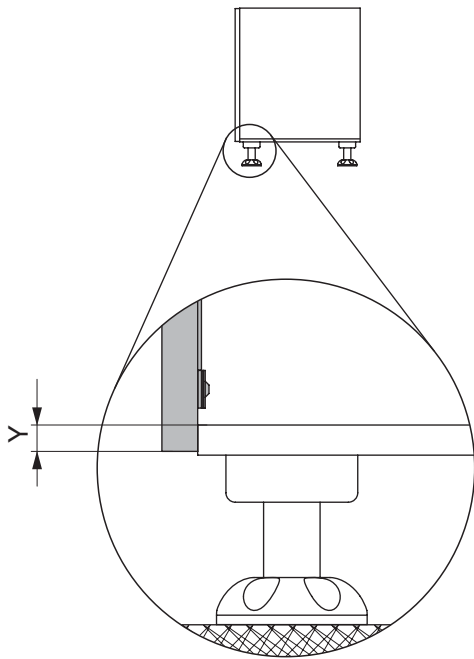

**Montageanleitung  
Magic Corner**

***Mounting instruction  
Magic Corner***

***Instruction de montage  
Magic Corner***

Links ausschwenkbar dargestellt, rechts ausschwenkbar spiegelbildlich.  
Left swivelling pictured, right swivelling is reversed image.  
Imagé est pivotant à gauche, pivotant à droite est inversée.

1

Bohrschablone  
Mounting template  
Plan de perçage

401831.0000

Links ausschwenkbar dargestellt  
Left swivelling pictured.  
Imagé est pivotant à gauche.

D	a	P
485-500	470	65
500-510	485	80
> 510	488	83

Rechts ausschwenkbar dargestellt.  
Right swivelling pictured.  
Imagé est pivotant à droite.

Bohrschablone  
Mounting template  
Plan de perçage

401841.0000

**2**

Links ausschwenkbar dargestellt, rechts ausschwenkbar spiegelbildlich.

Left swivelling pictured, right swivelling is reversed image.

Imagé est pivotant à gauche, pivotant à droite est inversée.

**3**

4