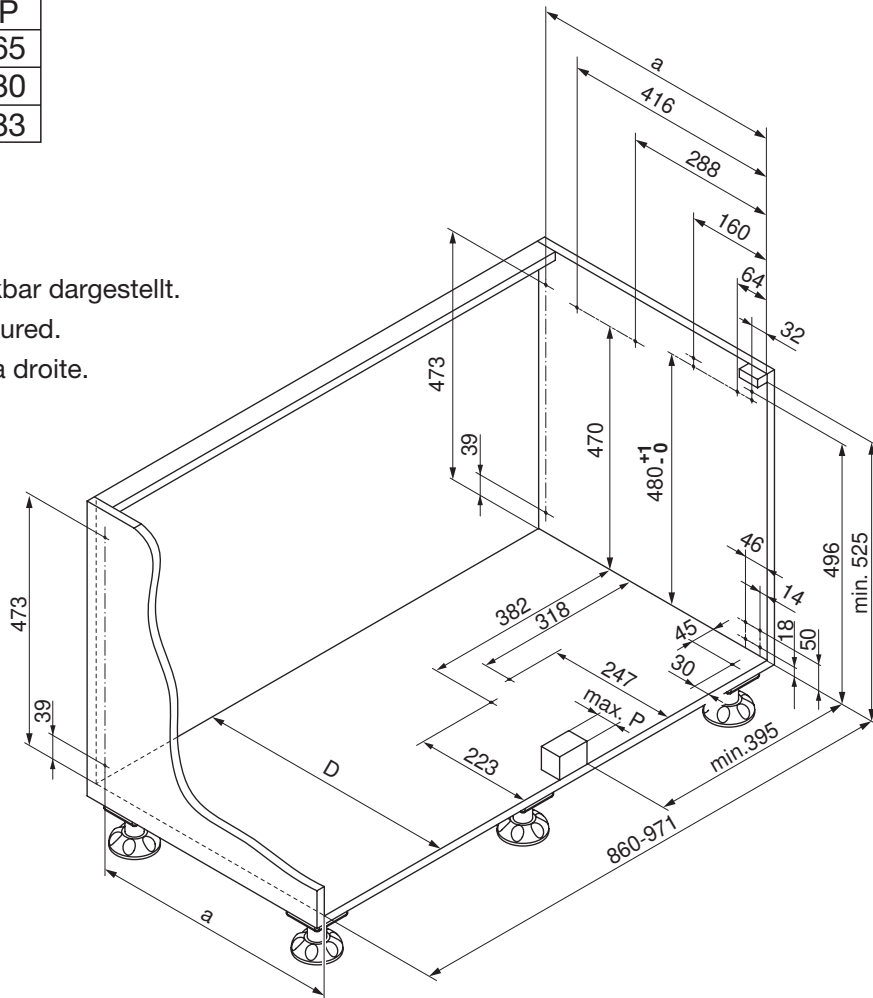

**Montageanleitung  
Magic Corner**

***Mounting instruction  
Magic Corner***

***Instruction de montage  
Magic Corner***

Links ausschwenkbar dargestellt, rechts ausschwenkbar spiegelbildlich.  
Left swivelling pictured, right swivelling is reversed image.  
Imagé est pivotant à gauche, pivotant à droite est inversée.

1

Bohrschablone  
Mounting template  
Plan de perçage

401831.0000

Links ausschwenkbar dargestellt  
Left swivelling pictured.  
Imagé est pivotant à gauche.

D	a	P
485-500	470	65
500-510	485	80
> 510	488	83

Rechts ausschwenkbar dargestellt.  
Right swivelling pictured.  
Imagé est pivotant à droite.

Bohrschablone  
Mounting template  
Plan de perçage

401841.0000

**2**

Links ausschwenkbar dargestellt, rechts ausschwenkbar spiegelbildlich.

Left swivelling pictured, right swivelling is reversed image.

Imagé est pivotant à gauche, pivotant à droite est inversée.

**3**

4