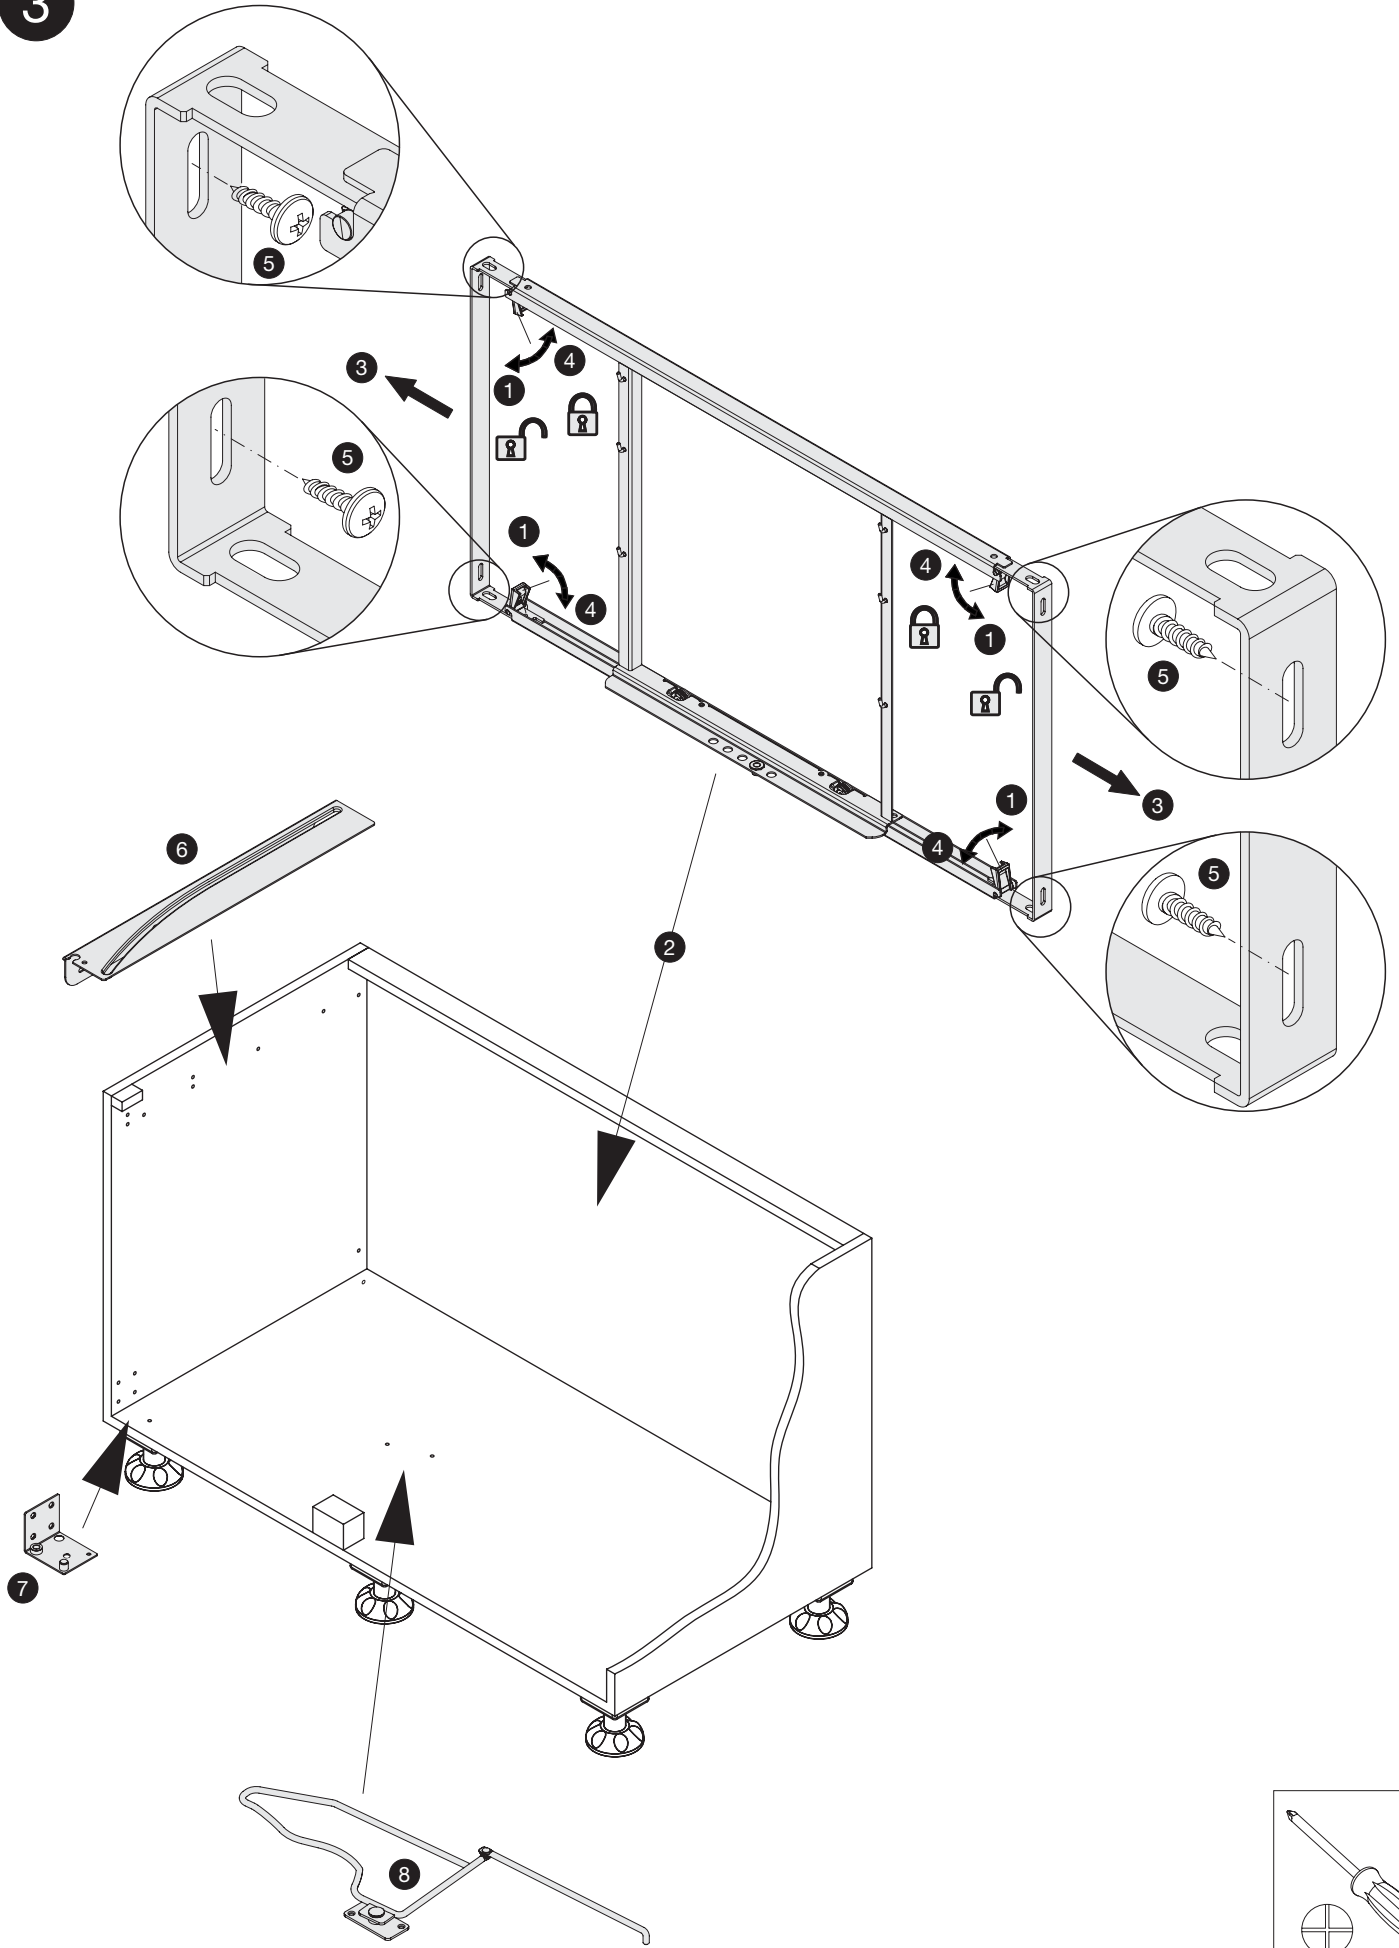

**Montageanleitung  
Magic Corner**

***Mounting instruction  
Magic Corner***

***Instruction de montage  
Magic Corner***

Links ausschwenkbar dargestellt, rechts ausschwenkbar spiegelbildlich.  
Left swivelling pictured, right swivelling is reversed image.  
Imagé est pivotant à gauche, pivotant à droite est inversée.

1

Bohrschablone  
Mounting template  
Plan de perçage

401831.0000

Links ausschwenkbar dargestellt  
Left swivelling pictured.  
Imagé est pivotant à gauche.

D	a	P
485-500	470	65
500-510	485	80
> 510	488	83

Rechts ausschwenkbar dargestellt.  
Right swivelling pictured.  
Imagé est pivotant à droite.

Bohrschablone  
Mounting template  
Plan de perçage

401841.0000

**2**

Links ausschwenkbar dargestellt, rechts ausschwenkbar spiegelbildlich.

Left swivelling pictured, right swivelling is reversed image.

Imagé est pivotant à gauche, pivotant à droite est inversée.

**3**

4