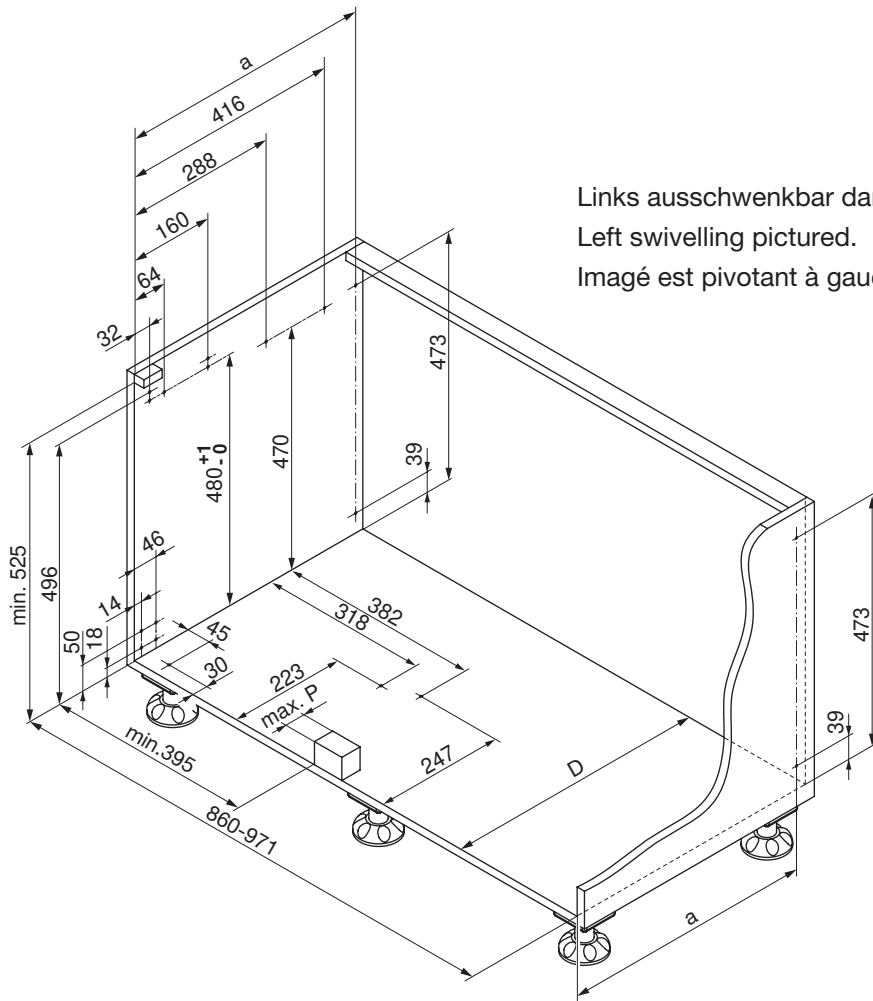

**Montageanleitung  
Magic Corner**

***Mounting instruction  
Magic Corner***

***Instruction de montage  
Magic Corner***

Links ausschwenkbar dargestellt, rechts ausschwenkbar spiegelbildlich.  
Left swivelling pictured, right swivelling is reversed image.  
Imagé est pivotant à gauche, pivotant à droite est inversée.

1

Bohrschablone  
Mounting template  
Plan de perçage

401831.0000

Links ausschwenkbar dargestellt  
Left swivelling pictured.  
Imagé est pivotant à gauche.

D	a	P
485-500	470	65
500-510	485	80
> 510	488	83

Rechts ausschwenkbar dargestellt.  
Right swivelling pictured.  
Imagé est pivotant à droite.

Bohrschablone  
Mounting template  
Plan de perçage

401841.0000

**2**

Links ausschwenkbar dargestellt, rechts ausschwenkbar spiegelbildlich.

Left swivelling pictured, right swivelling is reversed image.

Imagé est pivotant à gauche, pivotant à droite est inversée.

**3**

4