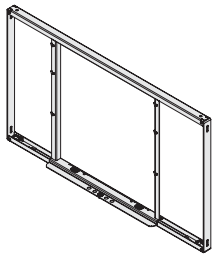

**Montageanleitung  
Magic Corner**

***Mounting instruction  
Magic Corner***

***Instruction de montage  
Magic Corner***

Links ausschwenkbar dargestellt, rechts ausschwenkbar spiegelbildlich.  
Left swivelling pictured, right swivelling is reversed image.  
Imagé est pivotant à gauche, pivotant à droite est inversée.

1

Bohrschablone  
Mounting template  
Plan de perçage

401831.0000

Links ausschwenkbar dargestellt  
Left swivelling pictured.  
Imagé est pivotant à gauche.

D	a	P
485-500	470	65
500-510	485	80
> 510	488	83

Rechts ausschwenkbar dargestellt.  
Right swivelling pictured.  
Imagé est pivotant à droite.

Bohrschablone  
Mounting template  
Plan de perçage

401841.0000

**2**

Links ausschwenkbar dargestellt, rechts ausschwenkbar spiegelbildlich.

Left swivelling pictured, right swivelling is reversed image.

Imagé est pivotant à gauche, pivotant à droite est inversée.

**3**

4