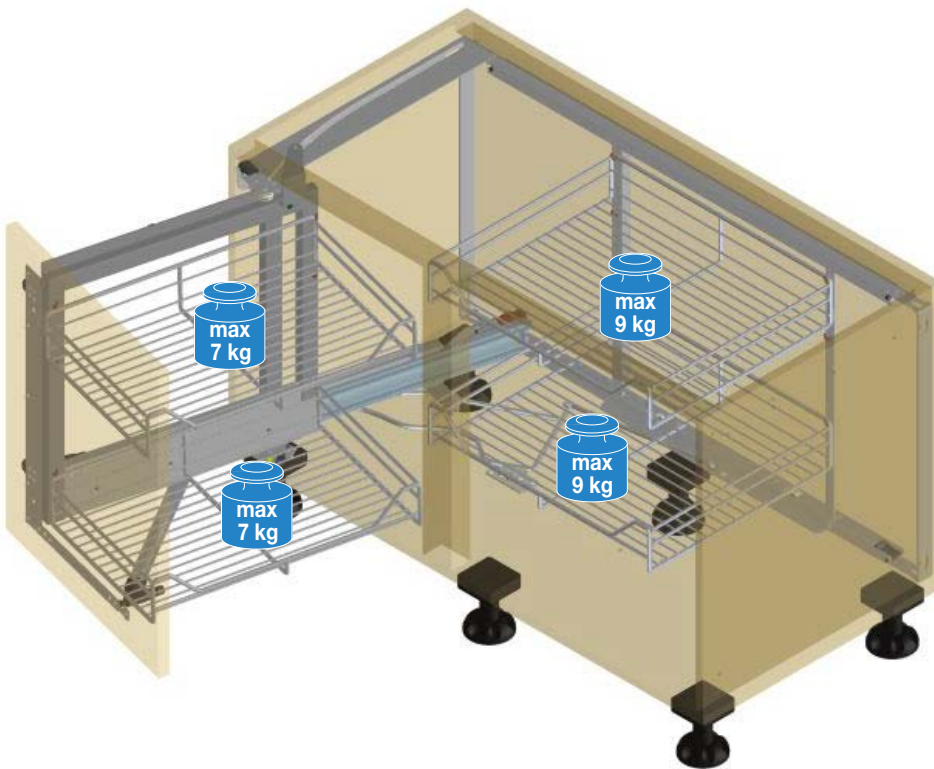

**Montageanleitung  
Magic Corner**

***Mounting instruction  
Magic Corner***

***Instruction de montage  
Magic Corner***

Links ausschwenkbar dargestellt, rechts ausschwenkbar spiegelbildlich.  
Left swivelling pictured, right swivelling is reversed image.  
Imagé est pivotant à gauche, pivotant à droite est inversée.

1

Bohrschablone  
Mounting template  
Plan de perçage

401831.0000

Links ausschwenkbar dargestellt  
Left swivelling pictured.  
Imagé est pivotant à gauche.

D	a	P
485-500	470	65
500-510	485	80
> 510	488	83

Rechts ausschwenkbar dargestellt.  
Right swivelling pictured.  
Imagé est pivotant à droite.

Bohrschablone  
Mounting template  
Plan de perçage

401841.0000

**2**

Links ausschwenkbar dargestellt, rechts ausschwenkbar spiegelbildlich.

Left swivelling pictured, right swivelling is reversed image.

Imagé est pivotant à gauche, pivotant à droite est inversée.

**3**

4