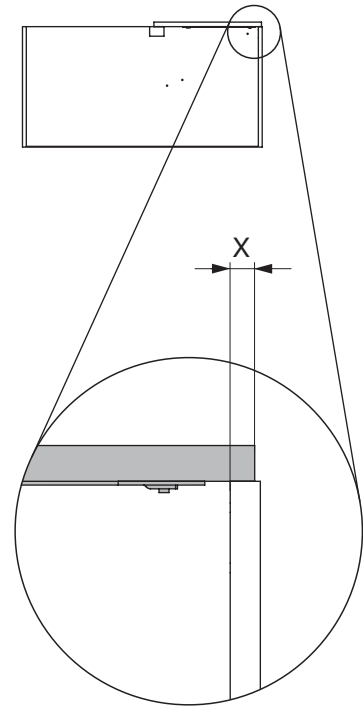

**Montageanleitung  
Magic Corner**

***Mounting instruction  
Magic Corner***

***Instruction de montage  
Magic Corner***

Links ausschwenkbar dargestellt, rechts ausschwenkbar spiegelbildlich.  
Left swivelling pictured, right swivelling is reversed image.  
Imagé est pivotant à gauche, pivotant à droite est inversée.

1

Bohrschablone  
Mounting template  
Plan de perçage

401831.0000

Links ausschwenkbar dargestellt  
Left swivelling pictured.  
Imagé est pivotant à gauche.

D	a	P
485-500	470	65
500-510	485	80
> 510	488	83

Rechts ausschwenkbar dargestellt.  
Right swivelling pictured.  
Imagé est pivotant à droite.

Bohrschablone  
Mounting template  
Plan de perçage

401841.0000

**2**

Links ausschwenkbar dargestellt, rechts ausschwenkbar spiegelbildlich.

Left swivelling pictured, right swivelling is reversed image.

Imagé est pivotant à gauche, pivotant à droite est inversée.

**3**

4