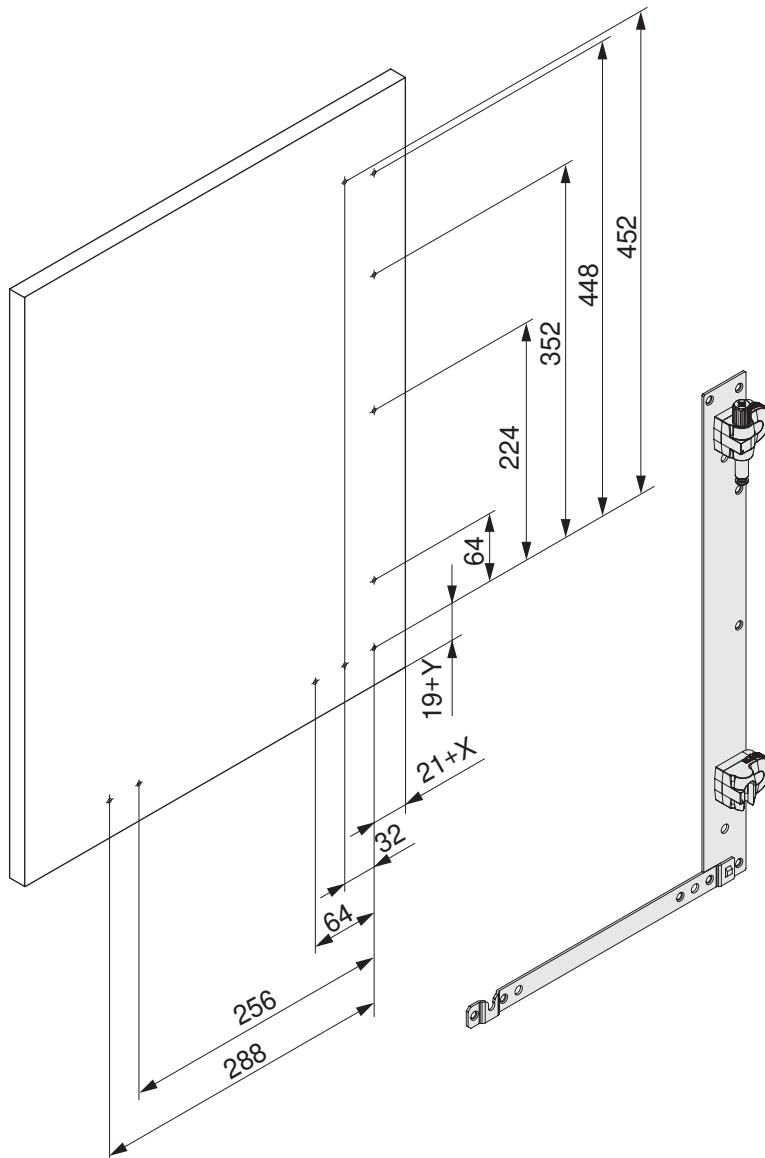

**Montageanleitung  
Magic Corner**

***Mounting instruction  
Magic Corner***

***Instruction de montage  
Magic Corner***

Links ausschwenkbar dargestellt, rechts ausschwenkbar spiegelbildlich.  
Left swivelling pictured, right swivelling is reversed image.  
Imagé est pivotant à gauche, pivotant à droite est inversée.

1

Bohrschablone  
Mounting template  
Plan de perçage

401831.0000

Links ausschwenkbar dargestellt  
Left swivelling pictured.  
Imagé est pivotant à gauche.

D	a	P
485-500	470	65
500-510	485	80
> 510	488	83

Rechts ausschwenkbar dargestellt.  
Right swivelling pictured.  
Imagé est pivotant à droite.

Bohrschablone  
Mounting template  
Plan de perçage

401841.0000

**2**

Links ausschwenkbar dargestellt, rechts ausschwenkbar spiegelbildlich.

Left swivelling pictured, right swivelling is reversed image.

Imagé est pivotant à gauche, pivotant à droite est inversée.

**3**

4