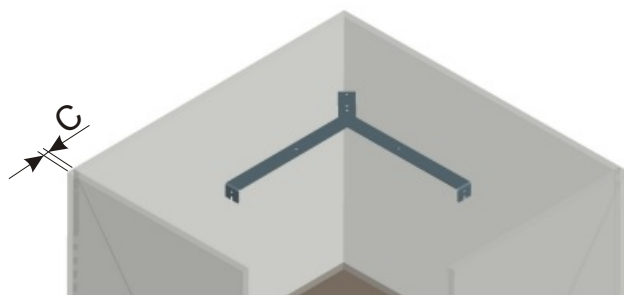

Oberbodenwinkel  
 Art.Nr. 006943 0009  
 für REVO 90° und REVO 45°

B	545			550			555			560		
C	16	18	19	16	18	19	16	18	19	16	18	19
x 90er	429,5	427,5	426,5	424,5	422,5	421,5	419,5	417,5	416,5	414,5	412,5	411,5
x 80er	379,5	377,5	376,5	374,5	372,5	371,5	369,5	367,5	376,5	364,5	362,5	361,5

90er

Seitenwandtiefe (B)

560	1
555	2
550	3
545	4

80er

Seitenwandtiefe (B)

545	1
550	2
555	3
560	4

C = 19

C = 18