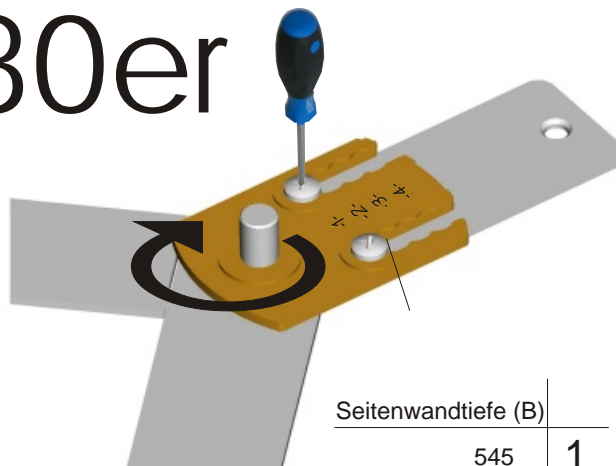

Oberbodenwinkel  
 Art.Nr. 006943 0009  
 für REVO 90° und REVO 45°

B	545			550			555			560		
C	16	18	19	16	18	19	16	18	19	16	18	19
x 90er	429,5	427,5	426,5	424,5	422,5	421,5	419,5	417,5	416,5	414,5	412,5	411,5
x 80er	379,5	377,5	376,5	374,5	372,5	371,5	369,5	367,5	376,5	364,5	362,5	361,5

90er

Seitenwandtiefe (B)

560	1
555	2
550	3
545	4

80er

Seitenwandtiefe (B)

545	1
550	2
555	3
560	4

C = 19

C = 18