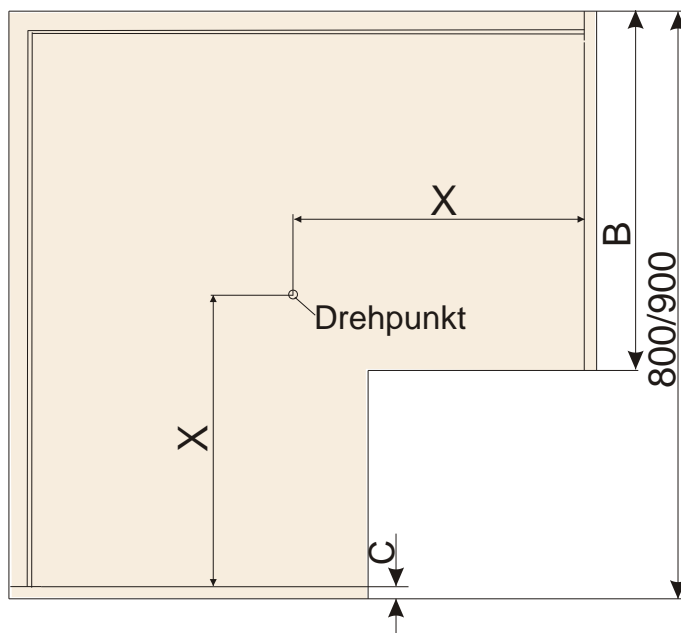

Oberbodenwinkel  
 Art.Nr. 006943 0009  
 für REVO 90° und REVO 45°

B	545			550			555			560		
C	16	18	19	16	18	19	16	18	19	16	18	19
x 90er	429,5	427,5	426,5	424,5	422,5	421,5	419,5	417,5	416,5	414,5	412,5	411,5
x 80er	379,5	377,5	376,5	374,5	372,5	371,5	369,5	367,5	376,5	364,5	362,5	361,5

90er

Seitenwandtiefe (B)

560	1
555	2
550	3
545	4

80er

Seitenwandtiefe (B)

545	1
550	2
555	3
560	4

C = 19

C = 18

C = 16