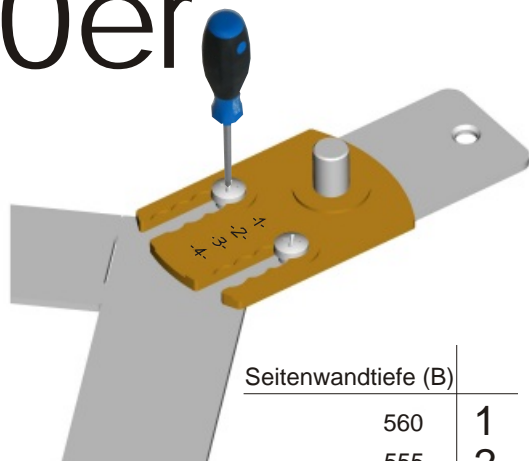

Oberbodenwinkel  
 Art.Nr. 006943 0009  
 für REVO 90° und REVO 45°

B	545			550			555			560		
C	16	18	19	16	18	19	16	18	19	16	18	19
x 90er	429,5	427,5	426,5	424,5	422,5	421,5	419,5	417,5	416,5	414,5	412,5	411,5
x 80er	379,5	377,5	376,5	374,5	372,5	371,5	369,5	367,5	376,5	364,5	362,5	361,5

90er

Seitenwandtiefe (B)

560	1
555	2
550	3
545	4

80er

Seitenwandtiefe (B)

545	1
550	2
555	3
560	4

C = 19

C = 18