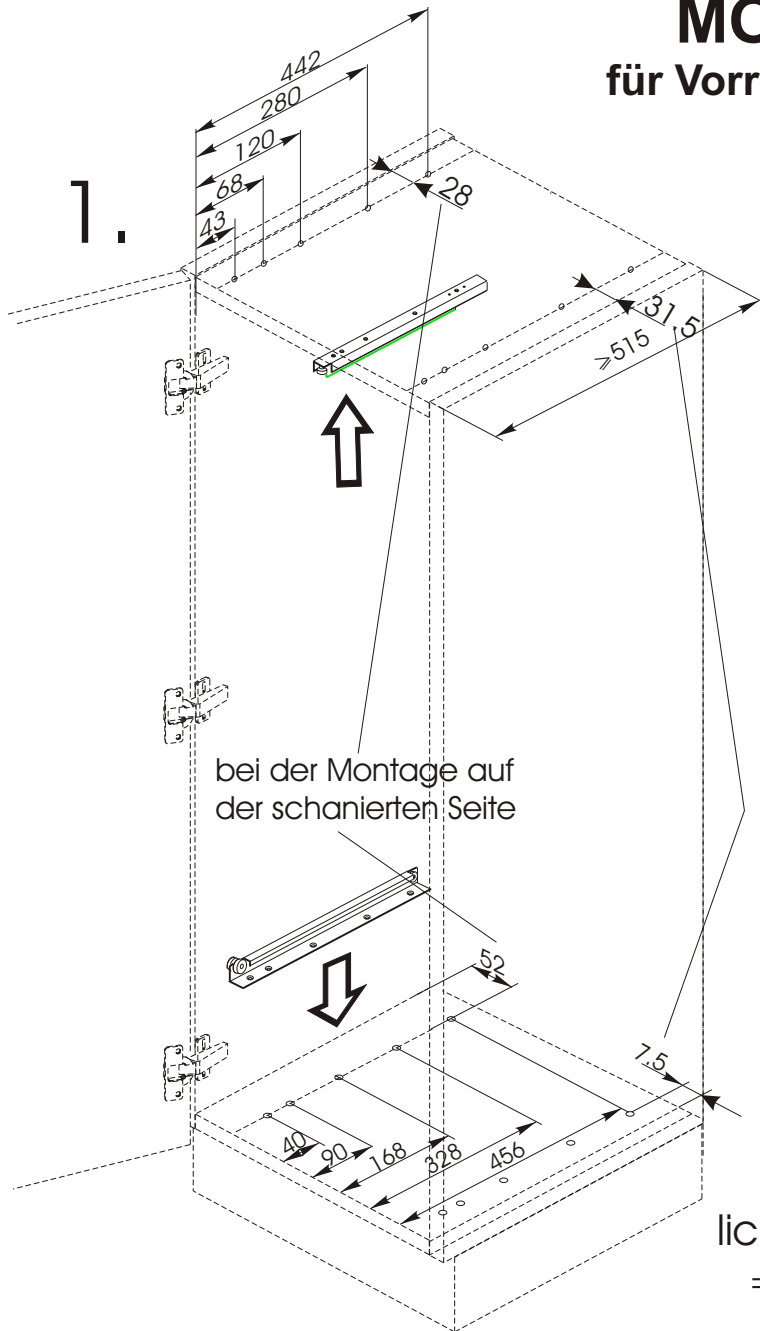

MONTAGEANLEITUNG

für Vorratsschrankauszug Art.-Nr. 006288

lichte Schrankhöhe
1160-1495